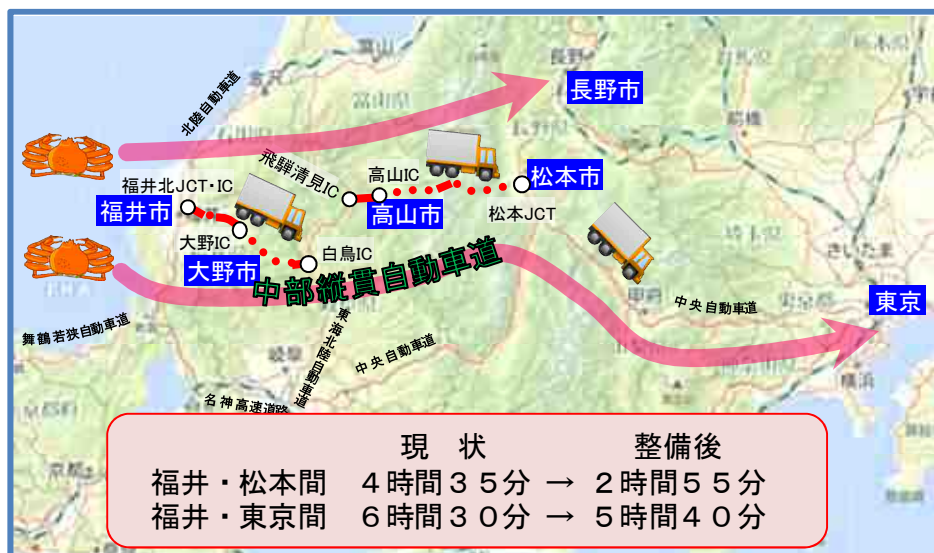

## 冬の味覚の王者「越前ガニ」をより新鮮に

中部縦貫自動車道の全線開通により、

➤福井・松本間や福井・東京間などの時間が短縮され、  
「越前ガニ」などの魚介類をより新鮮なまま配送

～水産物卸売業者の声～

中部縦貫自動車道がつながれば、長野・関東方面に、より新鮮な冬の味覚の王者「越前ガニ」などの魚介類を届けることができます。

東京のデパートや  
アンテナショップで  
「越前ガニ」が人気

東京のアンテナショップ  
(青山・銀座の2店舗)で  
「越前ガニ」の売上が上昇中!